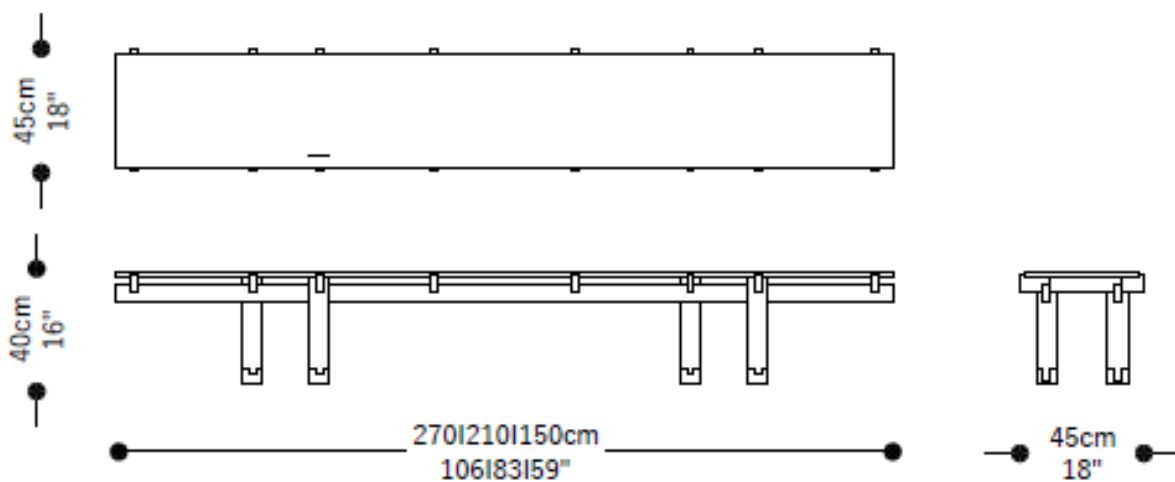

BANCO
ASB 05

BRETON